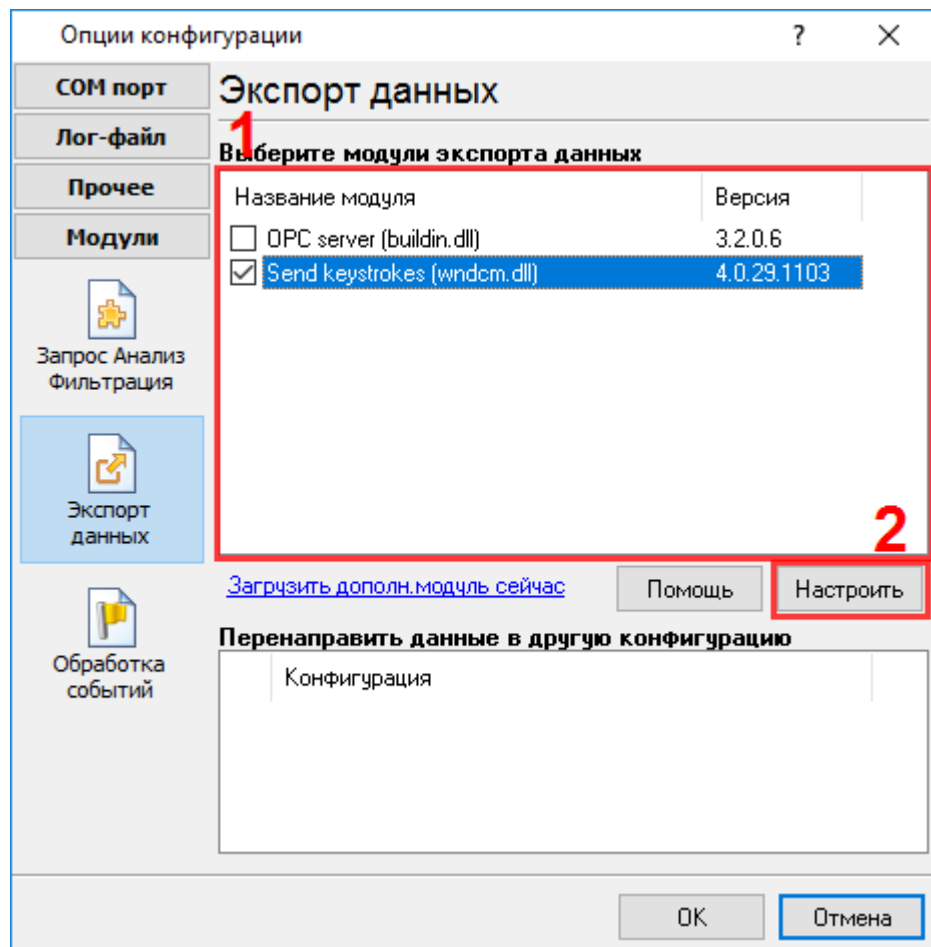

4.

5.

. 1-2.

. 1.