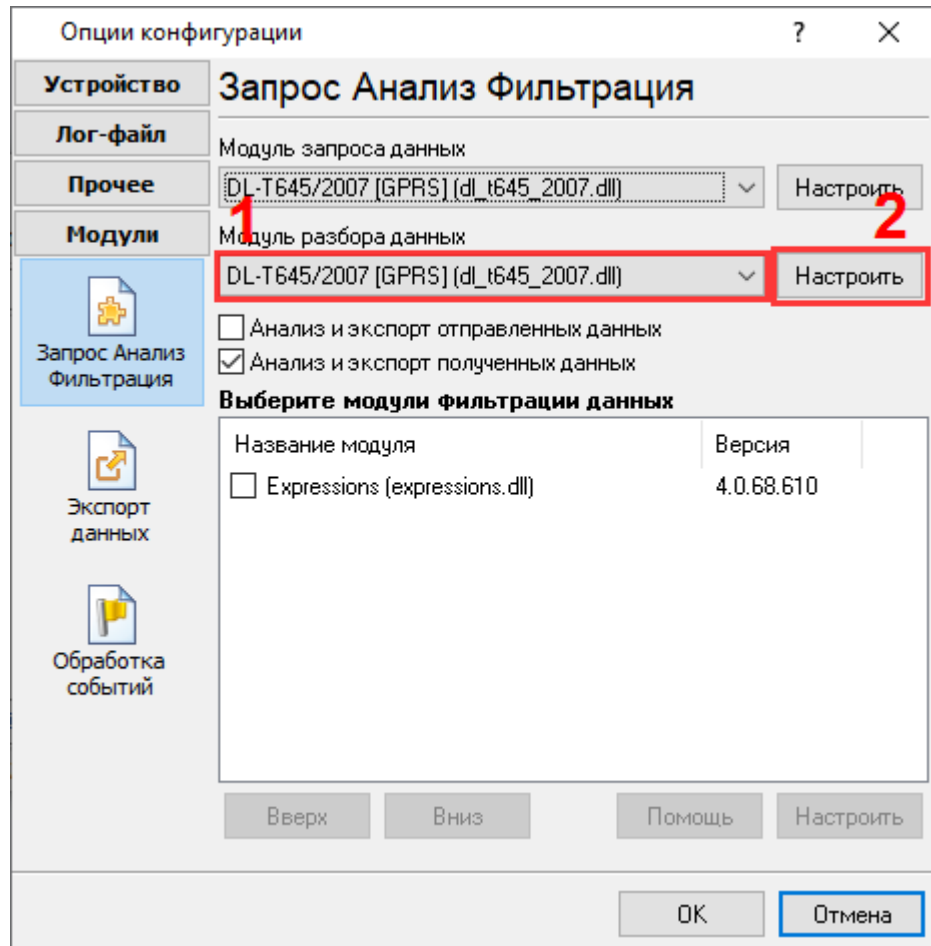

5 MB

(), Advanced Serial Data Logger.

3

DL-T645-2007

1. (, Advanced Serial Data Logger), ;
 2. ;
 3. ,
 4. Windows;
 5. " ";
- , " "

. 1-2.

. 1.

4