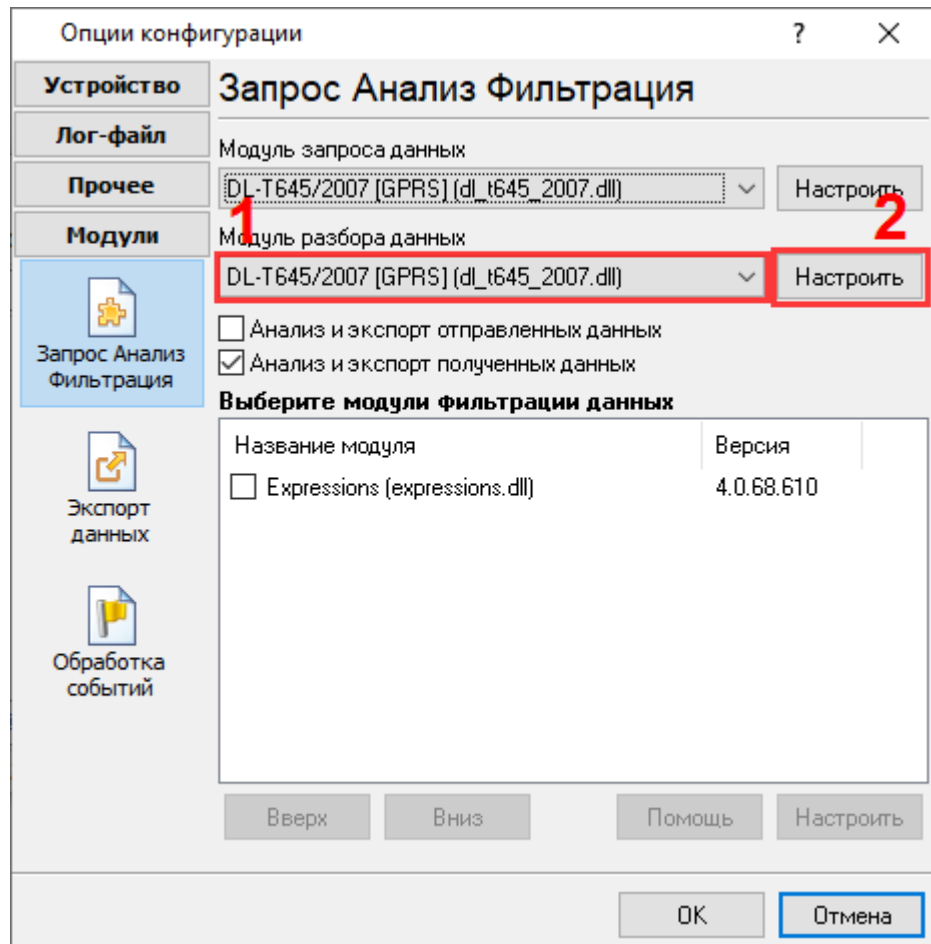

DL-T645-2007

:

: Windows 2000 SP4

32-x 64-x

5 MB

(), Advanced Serial Data Logger.

Microsoft Vista

:

Program Files,

- 1.
- 2.
3. Windows Vista

Google.

3

DL-T645-2007

1. (, Advanced Serial Data Logger),
 2. ;
 3. ;
 4. Windows;
 5. " " ;
" .
" " .
" - " .
" " .
- .1-2.

.1.

4